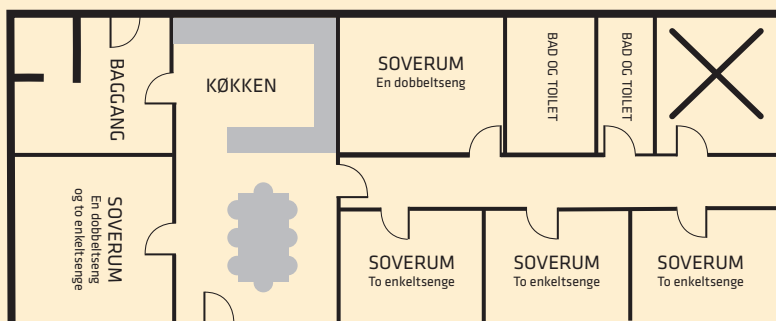

1. Der er dyner og hovedpuder i soveværelserne, medbring selv sengetøj - eller lej det på campingpladsen.
   - Farmen er røgfri. Overtrædes dette, får lejer en ekstra regning på minimum 1.000 kr.
   - Fisk, du/I selv har fanget, må ikke renses på farmen og må heller ikke opbevares i fryseren. Overtrædes dette, får lejer en ekstra regning på minimum 1.000 kr. Brug campingpladsens fiskerensehus, det er gratis. I fiskerensehuset kan du leje en 250 liter fryser til fiskene.
   - Ved afrejse skal lejer forlade Farmen i pæn tilstand, tømme køleskabet, fjerne affaldsposer m.m. Sker det ikke, får lejer en ekstra rengøringsregning på 350 kr. pr. påbegyndt time.
   - Lejer hæfter ubegrænset for alle de skader, lejer selv eller de personer som ledsager eller er gæster hos lejer, forårsager.
   - Mistet nøgle: 500 kr.
   - Lejeren frigøres ikke for betaling af lejen, såfremt lejer aflyser. Om afbestillingsforsikring se side 19.
   - Husdyr er ikke tilladt.
   - Farmen kan lejes året rundt men kun ved direkte henvendelse til Hanstholm Camping på (0045) 9796 5198 eller mail til info@hanstholm-camping.dk.
2. Nøgle udleveres og afleveres i campingpladsens reception.

Ankomst: Fra kl. 15.00

Afrejse: Senest kl. 10.00

Lejeperiode min. 7 dage - Valgfri ankomstdag

Fra	Til	Uge Kr.	Ekstra døgn Kr.
01/01/22	26/03/22	7.350,-	1.050,-
26/03/22	16/04/22	9.300,-	1.330,-
16/04/22	21/05/22	9.300,-	1.330,-
21/05/22	02/07/22	10.150,-	1.450,-
02/07/22	30/07/22	21.000,-	3.000,-
30/07/22	13/08/22	15.050,-	2.150,-
13/08/22	27/08/22	11.725,-	1.675,-
27/08/22	17/12/22	7.350,-	1.050,-
17/12/22	24/12/22	14.350,-	2.050,-
24/12/22	07/01/23	16.450,-	2.350,-

Obligatorisk rengøring per udlejning 1.500 kr. Betales ved ankomst.

El-forbrug afregnes efter måler. Betales ved afrejse.

For perioder længere frem - kontakt os