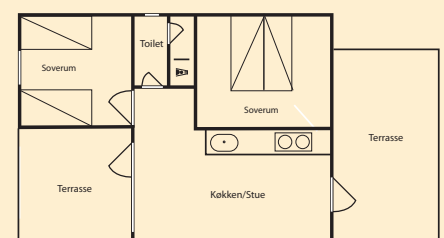

5810

Pris lavsæson før 10/6 og efter 19/8

720

5040

Obligatorisk rengøringsgebyr per udlejning

Kr. 200

Hytte No. 40 + 41 + 42 + 43 + 44

7 sovepladser i 2 separate soverum, 4 enkeltsenge + 1 dobbeltseng og 1 enkeltseng, toilet, brusebad. Køkken med opvaskemaskine, opholdsrum, 2 terrasser heraf 1 stor med "hav-kig" og låge.