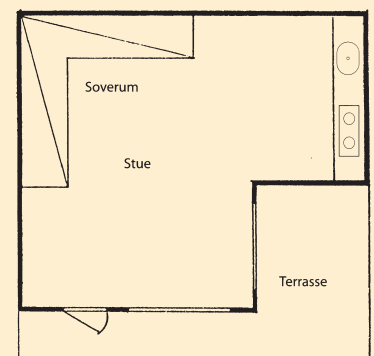

Hytte No. 7

4 enkeltkøjer i et soverum.
Køkken, terrasse.

20 kvm	Dag Kr.	Uge Kr.
Pris højsæson 19/6 - 5/8	740	5180
Pris mellemsæson 10/6 - 24/6 og 6/8 til 19/8	650	4550
Pris lavsæson før 10/6 og efter 19/8	570	3990
Obligatorisk rengøringsgebyr per udlejning	Kr. 150