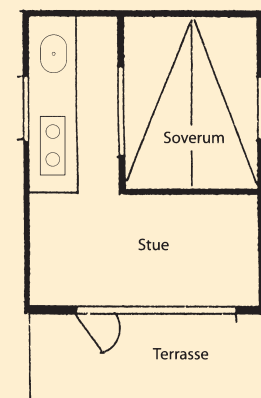

Hytte No. 9 + 11

2 sovepladser i en dobbeltseng.

10 kvm	Dag Kr.	Uge Kr.
Pris højsæson 19/6 - 5/8	500	3500
Pris mellemsæson 10/6 - 24/6 og 6/8 til 19/8	430	3010
Pris lavsæson før 10/6 og efter 19/8	330	2310
Obligatorisk rengøringsgebyr per udlejning	Kr. 150