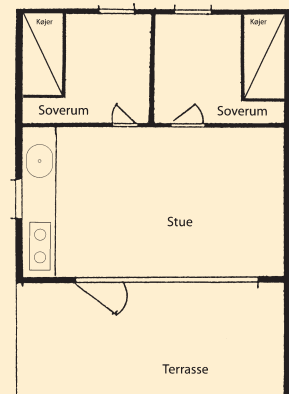

HYTTEOVERSIGT

Forbehold for trykfejl, pris- og programændringer

Hytte No. 1 + 3 + 5 + 13 + 15 + 17

4 sovepladser i enkeltkøjer i 2 separate soverum.
Køkken, terrasse med låge.