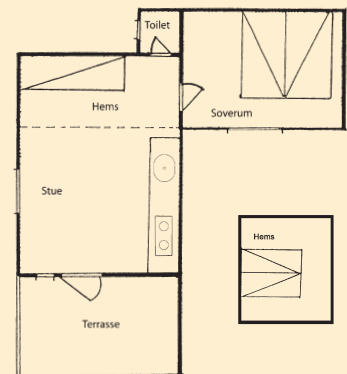

HYTTEOVERSIGT

Forbehold for trykfejl, pris- og programændringer

Hytte No. 12 + 14 + 16

6 sovepladser, soveværelse med dobbeltseng + 2 enkeltsenge i opholdsrum og hems, toilet, køkken, terrasse med låge.

25 kvm