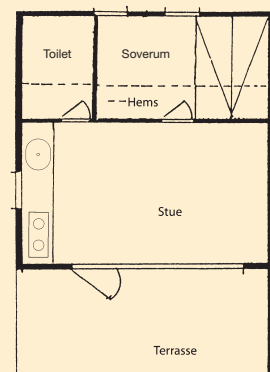

Pris lavsæson før 10/6 og efter 19/8

720

5040

Obligatorisk rengøringsgebyr per udlejning

Kr. 200

Hytte No. 22 + 24 + 26 + 28 + 30

4 sovepladser, 1 separat soveværelsesrum med 1 dobbeltseng, hems med 2 sovepladser, toilet, køkken, terrasse med låge.