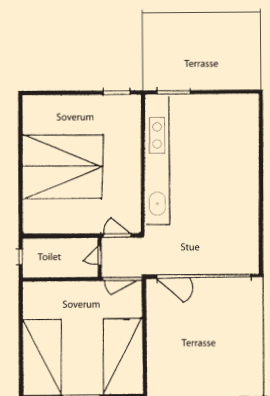

5250

Pris lavsæson før 10/6 og efter 19/8

640

4480

Obligatorisk rengøringsgebyr per udlejning

Kr. 200

Hytte No. 32 + 34 + 36

6 sovepladser, soverum med dobbeltseng + 4 enkeltsenge i soverum, køkken, toilet, 2 terrasser, heraf en stor med "hav-kik" og låge.