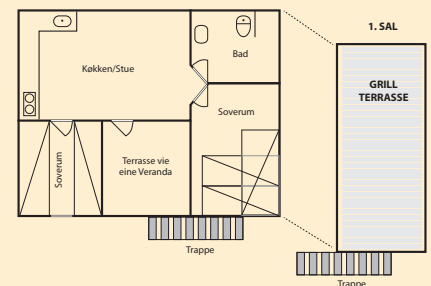

Hytte No. 2 + 4 + 6 + 8 + 10

7 sovepladser i 2 separate soverum, 4 enkeltsove
+ 1 dobbeltseng og 1 enkeltsove.
Toilet, brusebad, 2 terrasser, heraf en lukket som havestue
og en ovenpå taget, køkken og opholdsrum